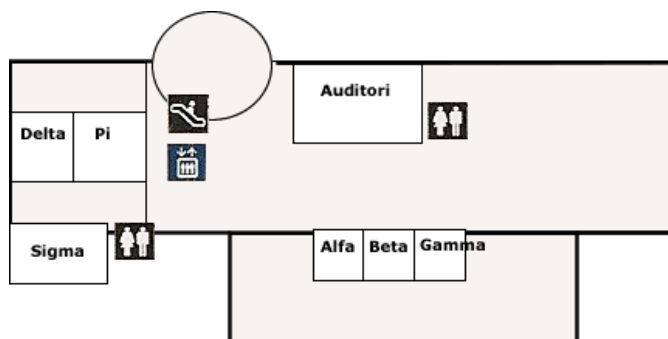

Espais. Cosmocaixa. Planta -2

Les conferències i les sessions plenàries tindran lloc a l'Auditori.

Com arribar?

El Museu CosmoCaixa es troba al carrer Isaac Newton, 26, BARCELONA

Ferrocarrils de la Generalitat:
Estació Avinguda del
Tibidabo

Autobusos:
17, 22, 58, 73, 75, 60 i
196

Per carretera:
Sortides Ronda de Dalt 6 i 7

Tramvia Blau

Inned 2 a la xarxa.

	<p>@inned2 #inned2</p>
	<p>Pàgina inned2</p>